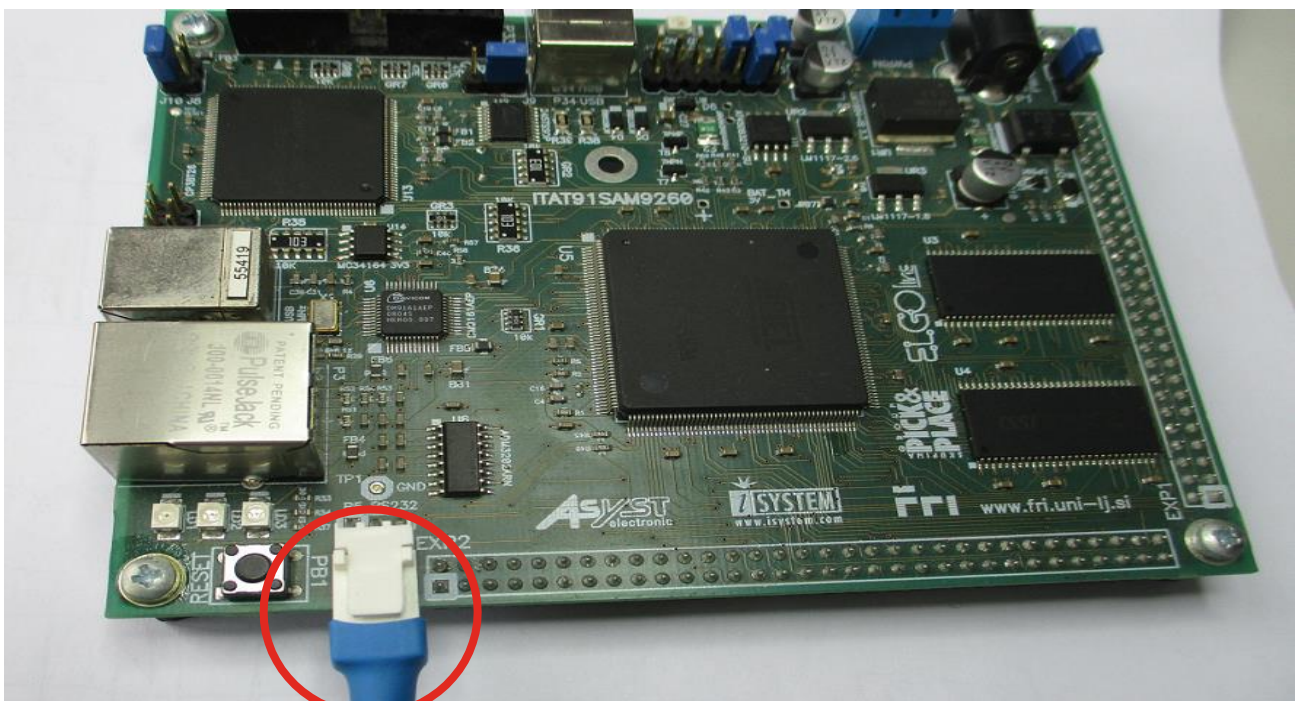

Kabel mehka žila
Dolžina cca 1,5m

MXI-16 6471

RS232

Spajkanje

Vstavljanje konektorjev

Nepravilno

Pravilno