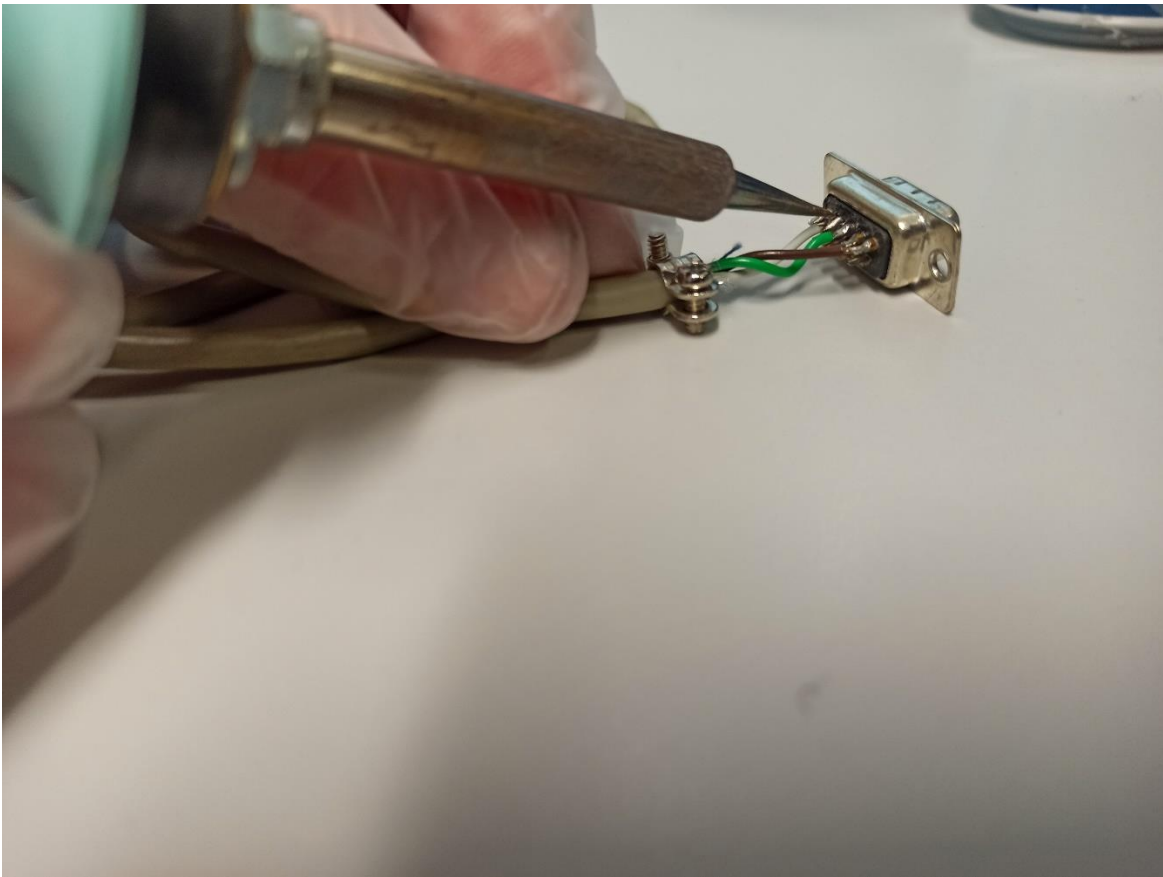

Kabel mehka žila
Dolžina cca 1,5m

MXI-16 6471

RS232

Spajkanje

Vstavljanje konektorjev

Nepravilno

Pravilno