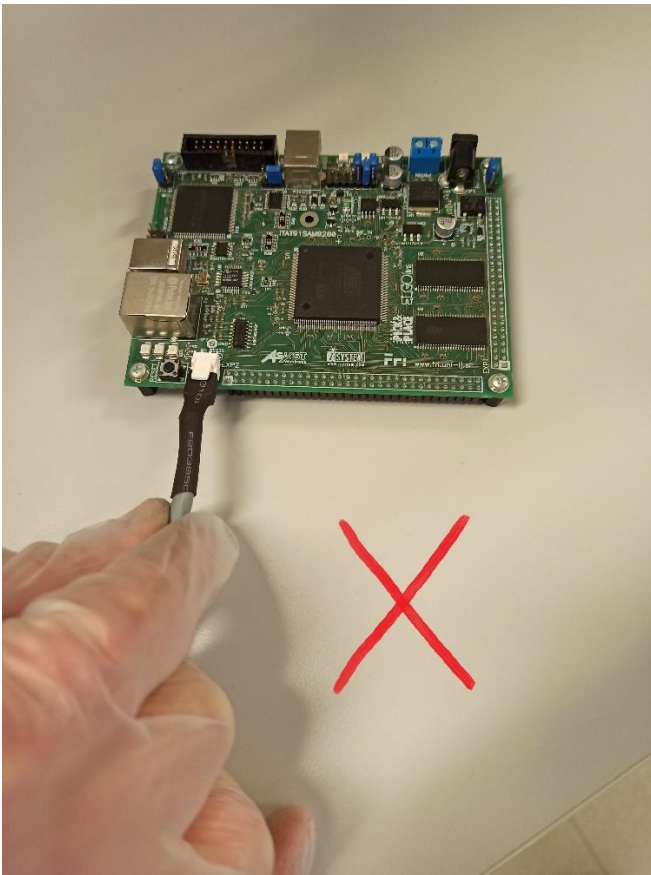

Kabel mehka žila
Dolžina cca 1,5m

MXI-16 6471

RS232

Spajkanje

Vstavljanje konektorjev

Nepravilno

Pravilno