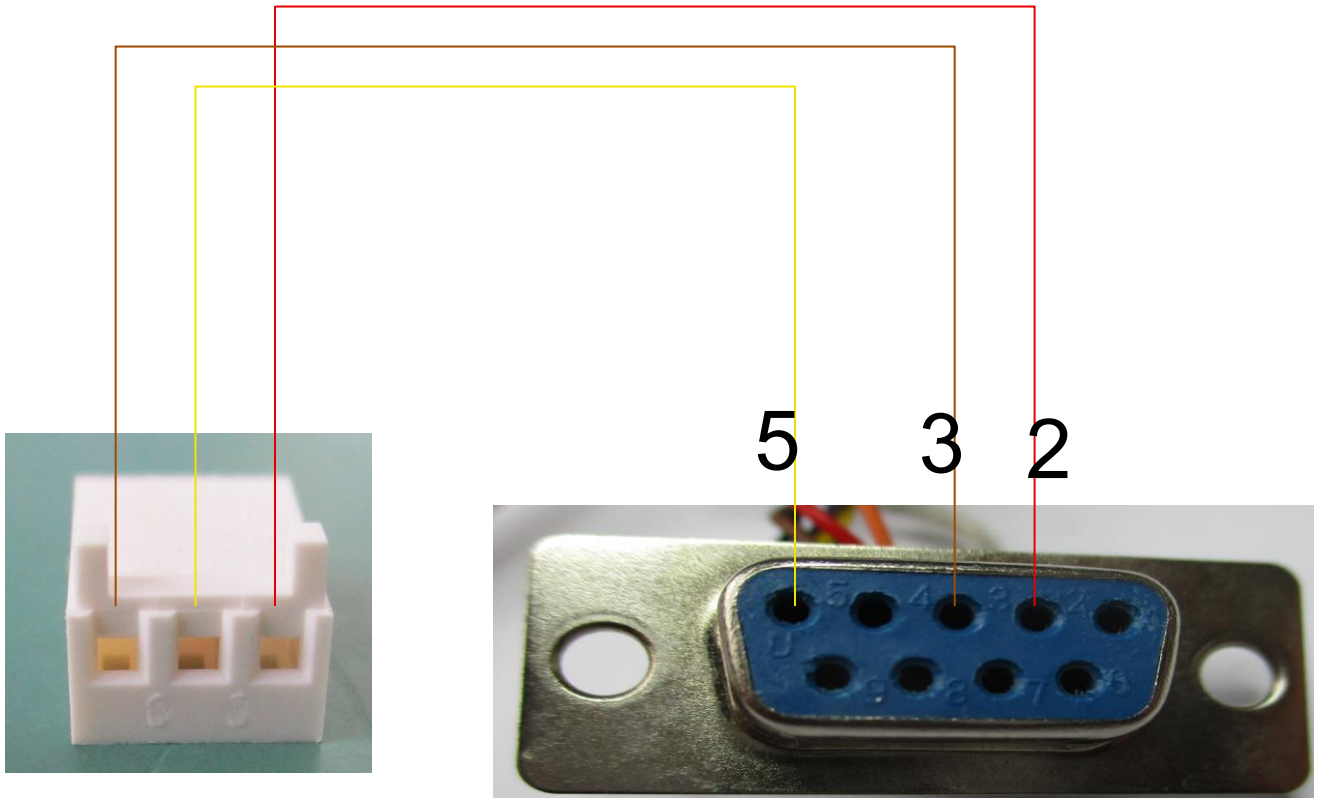

Kabel mehka žila
Dolžina cca 1,5m

MXI-16 6471

RS232

Spajkanje

Vstavljanje konektorjev

Nepravilno

Pravilno