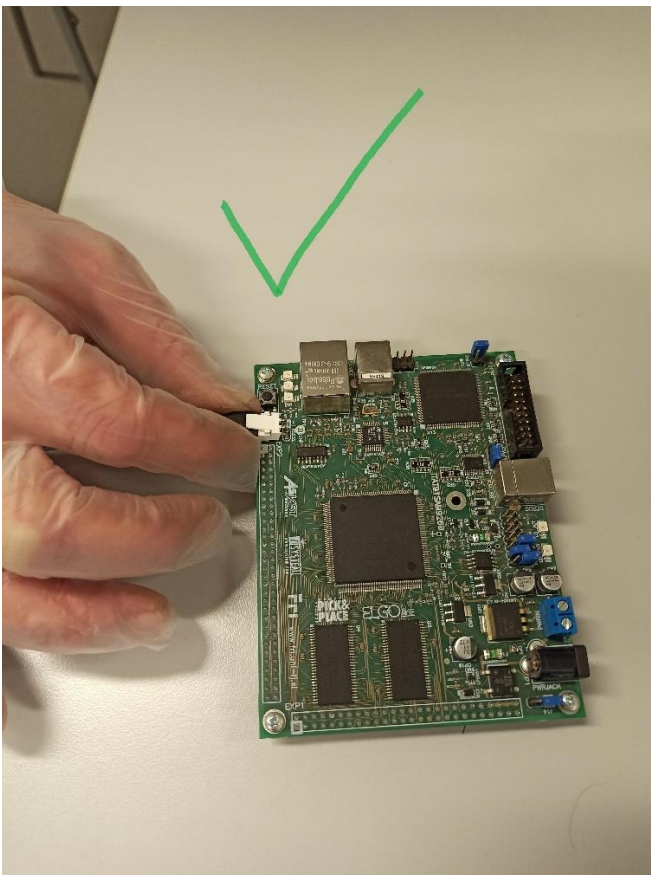

Kabel mehka žila
Dolžina cca 1,5m

MXI-16 6471

RS232

Spajkanje

Vstavljanje konektorjev

Nepravilno

Pravilno