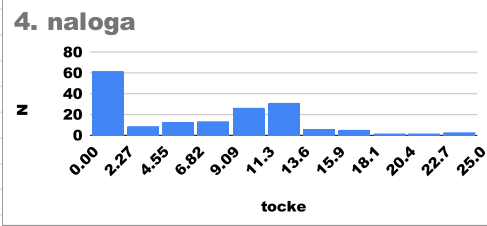

63220092						
63220093	15	7	10	2	0	34
63220095	18	5	12	3	0	38
63220098	15	21	25	8	8	77
63220103	10	6	13	0	0	29
63220107	18	16	7	3	10	54
63220109	16	21	3	2	0	42
63220111	21	8	3	15	0	47
63220121	21	14	10	5	10	60
63220124	21	21	19	2	25	88
63220126	18	5	13	8	3	47
63220128	17	14		10	0	
63220129	21	5	3	8	10	47
63220132	20	3	0	11	0	34
63220134	10	8	11	4	0	33
63220138	13	3	7	2	0	25
63220144	20	13	3	3	0	39
63220145	7	6	2	8	0	23
63220146	21	17	19	12	0	69
63220149	25	0	2	10	0	37
63220151	10	6	0	0	0	16
63220153						
63220154	20	13	12	0	0	45
63220156	21	10	8	15	5	59
63220157	17	3	3	15	0	38
63220160						
63220161	20	14	21	10	5	70
63220164	16	3	0	5	3	27
63220165	8	15	10	0	0	33
63220167	13	3	23	11	0	50
63220172	20	3	0	5	0	28
63220173						
63220174	16	13	8	10	0	47
63220177	10	12	13	2	3	40
63220180	20	0	6	10	0	36
63220181	5	3	5	0	0	13
63220184						
63220186	16	3	0	2	0	21
63220194	20	8	3	10	0	41
63220195	10	2	3	0	0	15
63220196	8	3	5	10	0	26
63220199						
63220201	21	7	8	10	5	51
63220202	15	10	17	8	0	50
63220210	21	15	17	18	0	71
63220211						
63220216	15	7	6	0	0	28
63220218	6	10	10	13	3	42
63220219	10	11	7	0	0	28
63220220						
63220225	15	3	12	11	0	41
63220227	13	3	3	0	0	19