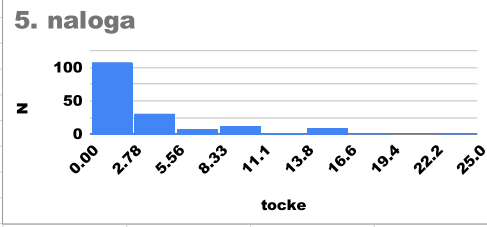

63220092						
63220093	15	7	10	2	0	34
63220095	18	5	12	3	0	38
63220098	15	21	25	8	8	77
63220103	10	6	13	0	0	29
63220107	18	16	7	3	10	54
63220109	16	21	3	2	0	42
63220111	21	8	3	15	0	47
63220121	21	14	10	5	10	60
63220124	21	21	19	2	25	88
63220126	18	5	13	8	3	47
63220128	17	14		10	0	
63220129	21	5	3	8	10	47
63220132	20	3	0	11	0	34
63220134	10	8	11	4	0	33
63220138	13	3	7	2	0	25
63220144	20	13	3	3	0	39
63220145	7	6	2	8	0	23
63220146	21	17	19	12	0	69
63220149	25	0	2	10	0	37
63220151	10	6	0	0	0	16
63220153						
63220154	20	13	12	0	0	45
63220156	21	10	8	15	5	59
63220157	17	3	3	15	0	38
63220160						
63220161	20	14	21	10	5	70
63220164	16	3	0	5	3	27
63220165	8	15	10	0	0	33
63220167	13	3	23	11	0	50
63220172	20	3	0	5	0	28
63220173						
63220174	16	13	8	10	0	47
63220177	10	12	13	2	3	40
63220180	20	0	6	10	0	36
63220181	5	3	5	0	0	13
63220184						
63220186	16	3	0	2	0	21
63220194	20	8	3	10	0	41
63220195	10	2	3	0	0	15
63220196	8	3	5	10	0	26
63220199						
63220201	21	7	8	10	5	51
63220202	15	10	17	8	0	50
63220210	21	15	17	18	0	71
63220211						
63220216	15	7	6	0	0	28
63220218	6	10	10	13	3	42
63220219	10	11	7	0	0	28
63220220						
63220225	15	3	12	11	0	41
63220227	13	3	3	0	0	19