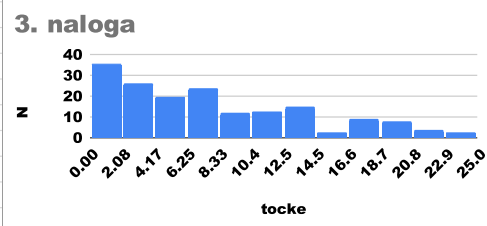

63220092						
63220093	15	7	10	2	0	34
63220095	18	5	12	3	0	38
63220098	15	21	25	8	8	77
63220103	10	6	13	0	0	29
63220107	18	16	7	3	10	54
63220109	16	21	3	2	0	42
63220111	21	8	3	15	0	47
63220121	21	14	10	5	10	60
63220124	21	21	19	2	25	88
63220126	18	5	13	8	3	47
63220128	17	14		10	0	
63220129	21	5	3	8	10	47
63220132	20	3	0	11	0	34
63220134	10	8	11	4	0	33
63220138	13	3	7	2	0	25
63220144	20	13	3	3	0	39
63220145	7	6	2	8	0	23
63220146	21	17	19	12	0	69
63220149	25	0	2	10	0	37
63220151	10	6	0	0	0	16
63220153						
63220154	20	13	12	0	0	45
63220156	21	10	8	15	5	59
63220157	17	3	3	15	0	38
63220160						
63220161	20	14	21	10	5	70
63220164	16	3	0	5	3	27
63220165	8	15	10	0	0	33
63220167	13	3	23	11	0	50
63220172	20	3	0	5	0	28
63220173						
63220174	16	13	8	10	0	47
63220177	10	12	13	2	3	40
63220180	20	0	6	10	0	36
63220181	5	3	5	0	0	13
63220184						
63220186	16	3	0	2	0	21
63220194	20	8	3	10	0	41
63220195	10	2	3	0	0	15
63220196	8	3	5	10	0	26
63220199						
63220201	21	7	8	10	5	51
63220202	15	10	17	8	0	50
63220210	21	15	17	18	0	71
63220211						
63220216	15	7	6	0	0	28
63220218	6	10	10	13	3	42
63220219	10	11	7	0	0	28
63220220						
63220225	15	3	12	11	0	41
63220227	13	3	3	0	0	19