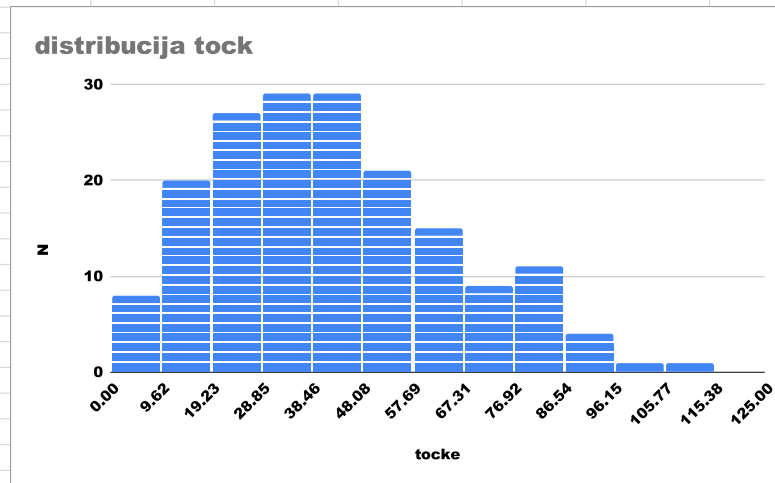

63200034	14	10	0	6	0	30
63200128	24	13	8	13	25	83
63200248	10	14	17	22	0	63
63210114	13	21	10	8	0	52
63210118	22	15	6	11	0	54
63210132	17	13	22	13	6	71
63210138	7	0	3	2	10	22
63210186	5	3	0	0	0	8
63210210	8	8	0	3	0	19
63210220	8	10	14	0	0	32
63210230	25	15	19	11	25	95
63210243						
63210283	14	10	8	0	0	32
63210363	25	14	10	7	0	56
63210439	5	19	0	8	0	32
63210458	5	11	3	13	5	37
63220004	10	5	3	0	0	18
63220013						
63220016	25	10	8	10	3	56
63220017	15	3	13	13	0	44
63220021						
63220022	11	5	8	10	0	34
63220023	11	6	3	8	0	28
63220029	10	3	13	14	0	40
63220031	25	19	17	13	0	74
63220032	15	21	19	3	8	66
63220036	20	8	0	10	10	48
63220037	14	14	19	13	23	83
63220039	9	15	13	5	0	42
63220045	21	9	11	0	0	41
63220049						
63220051	20	6	0	13	0	39
63220052	20	19	15	13	0	67
63220053	10	6	3	6	0	25
63220054	20	8	17	2	3	50
63220057	13	3	5	10	4	35
63220058	16	7	8	13	0	44
63220059	15	3	17	8	0	43
63220062	17	3	11	0	0	31
63220067	25	6	0	0	0	31
63220068	13	0	0	5	5	23
63220069	16	23	8	0	8	55
63220070						
63220077	20	24	10	15	18	87
63220079	5	5	8	3	5	26
63220081	10	3	0	0	3	16
63220082	0	17	9	0	0	26
63220084	21	6	3	10	0	40
63220085	25	13	15	11	16	80
63220086						
63220087	8	5	5	10	0	28
63220089	5	6	0	0	0	11

	1.naloga	2.naloga	3.naloga	4. naloga	5.naloga	skupaj
Število	177	177	176	177	177	176
Povprečje	14.593	8.633	7.966	7.333	3.565	42.051
Mediana	15.000	6.000	7.000	8.000	0.000	40.000
Std. deviacija	6.621	6.667	6.573	6.523	5.989	22.341
Pozitivnih	62.7%	29.9%	25.0%	27.1%	10.2%	35.2%
Negativnih	37.3%	70.1%	75.0%	72.9%	89.8%	64.8%
Z nič točkami	3.389830508	9.039548023	18.75	28.24858757	59.3220339	1.136363636
Max točk	25.000	25.000	25.000	25.000	25.000	108.000